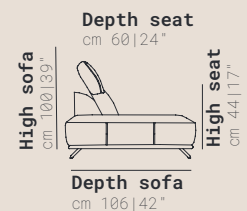

**Chair**  
cm 131 | 52" V010

**2 Seater**  
cm 190 | 75" V020

**2,5 Seater**  
cm 208 | 82" V029

**3 Seater**  
cm 228 | 90" V030

**Chair no arm large**  
cm 90 | 35" V115

**2 Seater arm left**  
cm 154 | 61" V021

**2,5 Seater arm left**  
cm 172 | 68" V076

**3 Seater arm left**  
cm 212 | 83" V031

**Chair no arm small**  
cm 60 | 24" V010

**2 Seater arm right**  
cm 154 | 61" V022

**2,5 Seater arm right**  
cm 172 | 68" V077

**3 Seater arm right**  
cm 212 | 83" V032

**Sectional right small**  
cm 225 | 89" V135

**Sectional left small**  
cm 225 | 89" V136

**Sectional right**  
cm 240 | 94" V051

**Sectional left**  
cm 240 | 94" V052