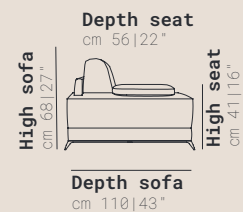

**2 Seater**  
cm 210 | 83" **V020**

**3 Seater**  
cm 240 | 94" **V030**

**4 Seater**  
cm 270 | 106" **V090**

**2 Seater Left Arm**  
cm 192 | 76" **V021**

**2 Seater Right Arm**  
cm 192 | 76" **V022**

**2 Seater Left Arm**  
cm 172 | 69" **V018**

**2 Seater Left Arm**  
cm 172 | 69" **V018**

**Pouf Large**  
cm 100 | 39" **V016**

**Pouf Small**  
cm 72 | 28" **V001**