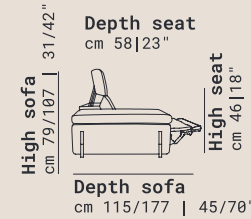

## DATA SHEET

**Chair arm large no arm RX**  
cm 85|33" V704

**Chair arm large no arm**  
cm 85|33" V115

**Chair arm left large**  
cm 120|47" V008

**Chair arm right large**  
cm 120|47" V009

**Chair arm middle no arm RX**  
cm 76|30" V705

**2,5 seater left arm RX power**  
cm 185|73" V278

**3 seater left arm**  
cm 205|81" V031

**Chair arm left middle RX power**  
cm 111|44" V901

**Chair arm right middle RX power**  
cm 111|44" V902

**2,5 seater right arm**  
cm 185|73" V077

**2,5 seater right arm RX power**  
cm 185|73" V279

**3 seater right arm**  
cm 205|81" V031

**Chair arm left small RX power**  
cm 94|37" V903

**Chair arm right small RX power**  
cm 94|37" V904

**Sectional left**  
cm 240|37" V051

**Sectional right**  
cm 240|37" V052

**Corner**  
cm 115|45" V050

**INCANTO**  
ITALIAN ATTITUDE