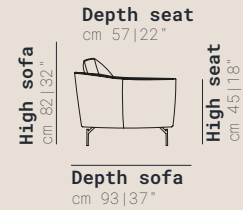

**Chair**  
cm 100|39" **V010**

**2 Seather**  
cm 164|65" **V020**

**3 Seather**  
cm 204|80" **V030**

**4 Seather**  
cm 258|102" **V090**

**2,5 Seather**  
cm 184|72" **V029**

**3 Seather Maxi**  
cm 224|88" **V063**

**Pouf Large**  
cm 147|102" **V016**