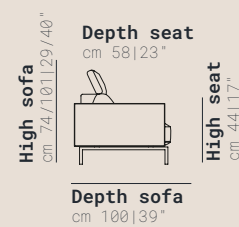

**Chair small**  
cm 103 | 41" **V017**

**2 Seather**  
cm 169 | 67" **V020**

**3 Seather**  
cm 215 | 85" **V030**

**4 Seather**  
cm 265 | 104" **V090**

**Chair middle**  
cm 126 | 50" **V004**

**2,5 Seather**  
cm 189 | 74" **V029**

**3 Seather maxi**  
cm 233 | 92" **V063**

**Chair large**  
cm 135 | 50" **V026**

**Pouf small**  
cm 91 | 36" **V01P**

**Pouf middle**  
cm 100 | 39" **V01M**

**Pouf large**  
cm 154 | 61" **V01G**