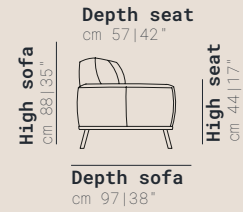

Le plus haut niveau de pensée, selon la neuropsychologie, est le niveau réflexif.

Il contient la conscience, le raisonnement mais aussi les émotions les plus profondes, celles qui s'enracinent dans la personnalité et la définissent.

Chair
cm 103 | 41" **V010**

2 Seather small
cm 170 | 67" **V099**

2,5 Seather
cm 207 | 81" **V029**

3 Seather
cm 225 | 89" **V030**

Sectional left
cm 226 | 89" **V051**

2 Seather
cm 189 | 74" **V020**

2,5 Seather left arm
cm 185 | 73" **V076**

3 Seather left arm
cm 203 | 80" **V031**

Sectional right
cm 226 | 89" **V052**

2,5 Seather right arm
cm 185 | 73" **V077**

3 Seather right arm
cm 203 | 80" **V031**

DATA SHEET

Padding

Seat: Foam
Back: Fiberfill
Arms: Foam