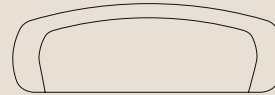

Fauteuil et canapé deux places, deux places et demie, trois places : une combinaison classique pour un espace de vie raffiné et séduisant. Les formes enveloppantes de Bubbles sont rendues encore plus fascinantes par le travail de style capitonné sur le dossier et les accoudoirs, un détail qui distingue également les poufs cylindriques. Alternative au tissu, le revêtement en cuir met en avant un esprit plus contemporain.

Chair
cm 106|41" V010

2 Seater
cm 164|64" V020

3 Seater
cm 210|82" V030

3 Seater maxi
cm 225|88" V063

DATA SHEET

Padding

Seat: Foam
Back: Foam
Arms: Foam

Frame