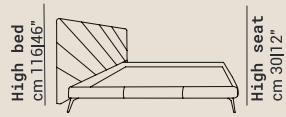

ASTER

High bed
cm 116|46"

High seat
cm 30|12"

Depth bed
cm 218|86" (V832+V107)

Bed King Sinze
cm 233|92" V832

Bed California Size
cm 225|89" V108

Bed Queen Size
cm 193|76" V107

High bed
cm 116|46"

High seat
cm 30|12"

Depth bed
cm 230|91" V108

DATA SHEET

Frame

Multilayer: 90%
Masonite: 10%

FEET

Metal