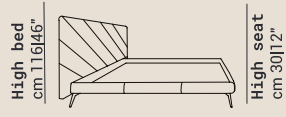

ASTER

High bed
cm 116|46"

High seat
cm 30|12"

Depth bed
cm 218|86" (V832+V107)

Bed King Sinze
cm 233|92" V832

Bed California Size
cm 225|89" V108

Bed Queen Size
cm 193|76" V107

High bed
cm 116|46"

High seat
cm 30|12"

Depth bed
cm 230|91" V108

DATA SHEET

Frame

Multilayer: 90%
Masonite: 10%

FEET

Metal