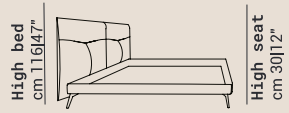

# FRESIA

Depth bed  
cm 218|86" (V832+V107)

Bed King Sinze  
cm 225|89" V832

Bed California Size  
cm 218|86" V108

Bed Queen Size  
cm 186|73" V107

Depth bed  
cm 230|91" V108

### Interiors

Backrest: Foam