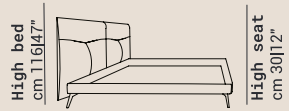

# FRESIA

Depth bed  
cm 218|86" (V832+V107)

Bed King Sinze  
cm 225|89" V832

Bed California Size  
cm 218|86" V108

Bed Queen Size  
cm 186|73" V107

Depth bed  
cm 230|91" V108

### Interiors

Backrest: Foam